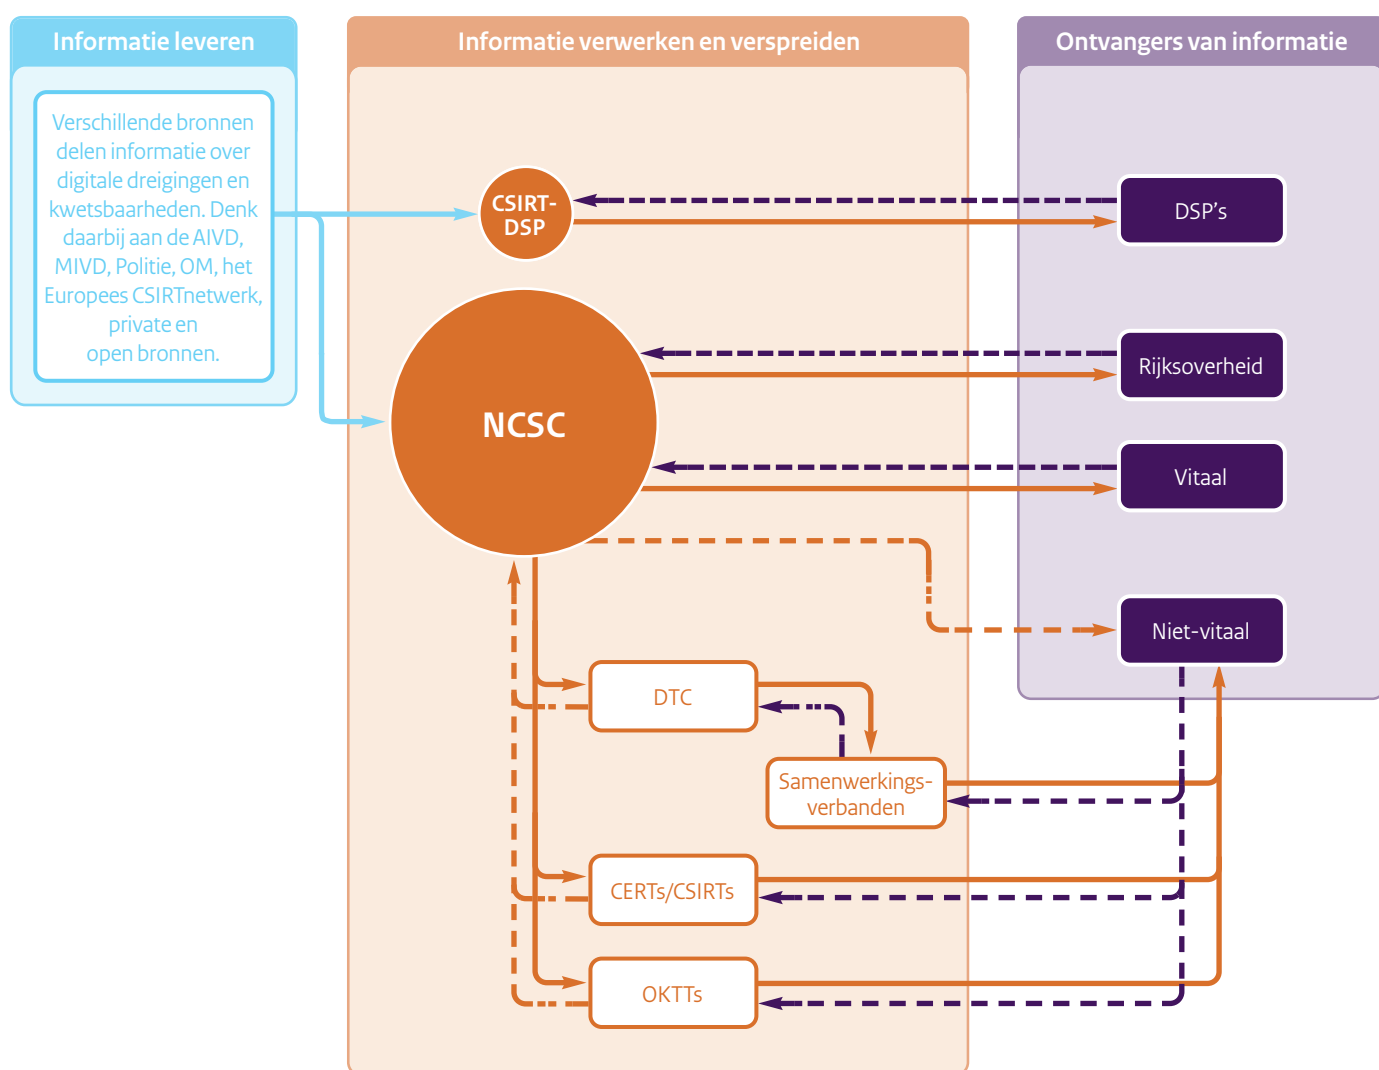

Landelijk Dekkend Stelsel

Het NCSC fungeert in het Landelijk Dekkend Stelsel als de spin in het web bij het delen van informatie en deelt via andere schakels de beschikbare informatie.

Rollen

- Het NCSC fungeert in het LDS als hub in het netwerk ten opzichte van andere schakels.
- De mate van volwassenheid van de schakels varieert.

Informatiestromen

- Het stelsel is (nog) niet volledig landelijk dekkend en niet-vitale organisaties worden deels bereikt.
- Er stroomt soms informatie terug van afnemers naar schakels en naar NCSC, maar niet structureel.